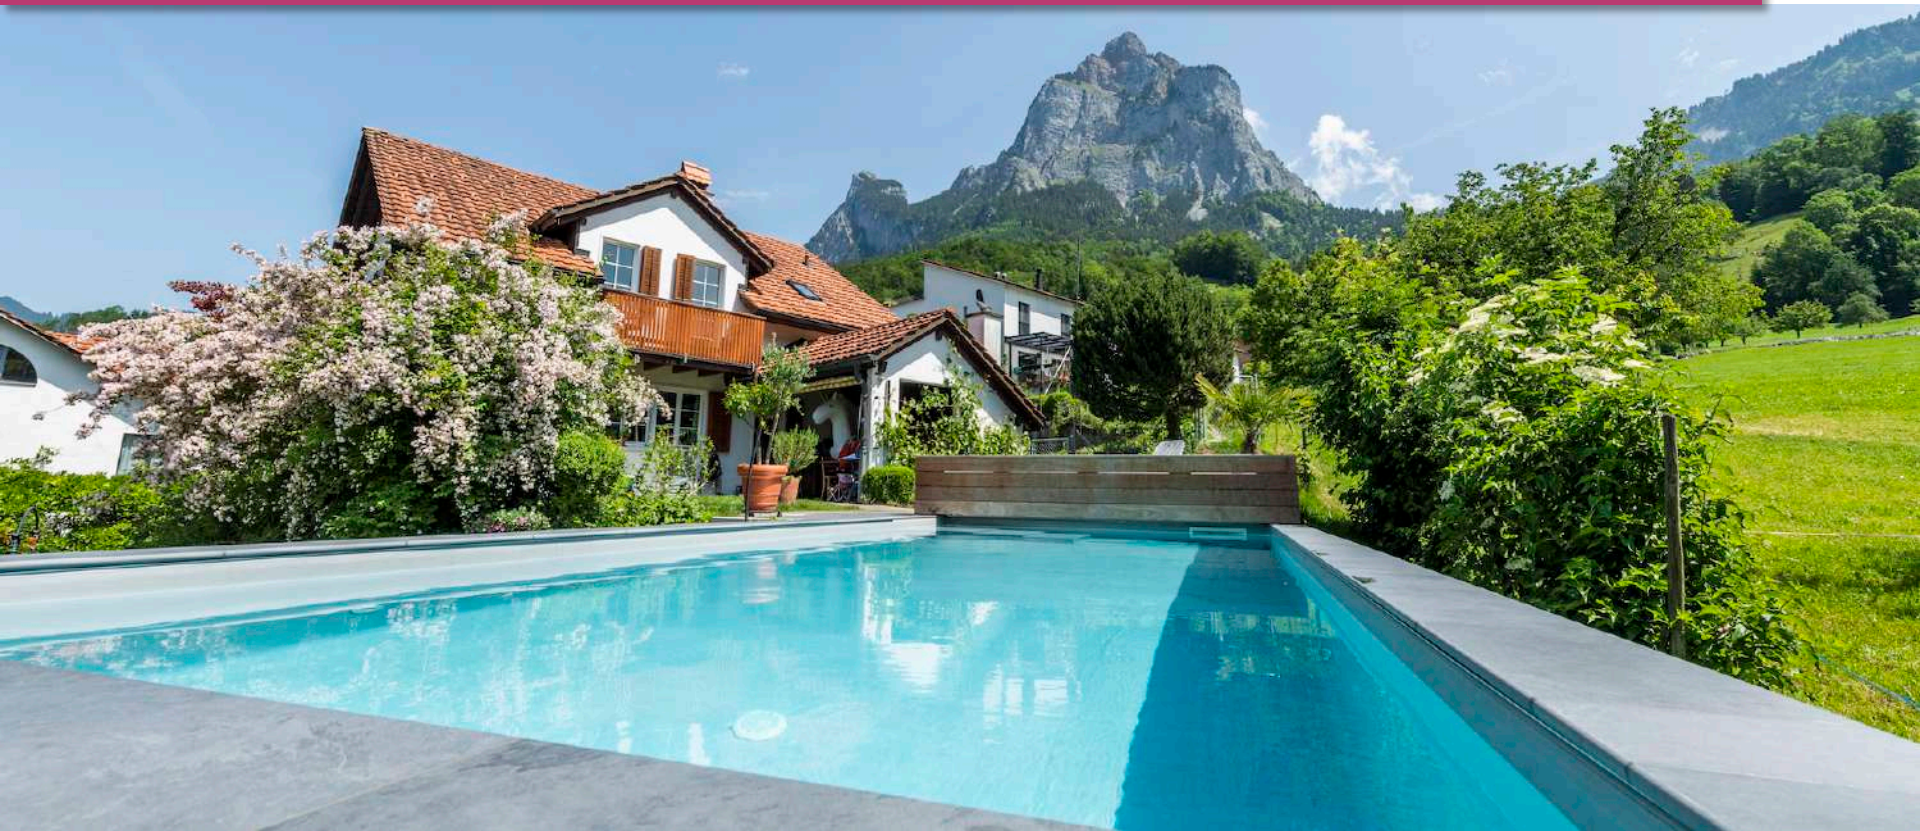

Poolbau und Outdoor-Wellness